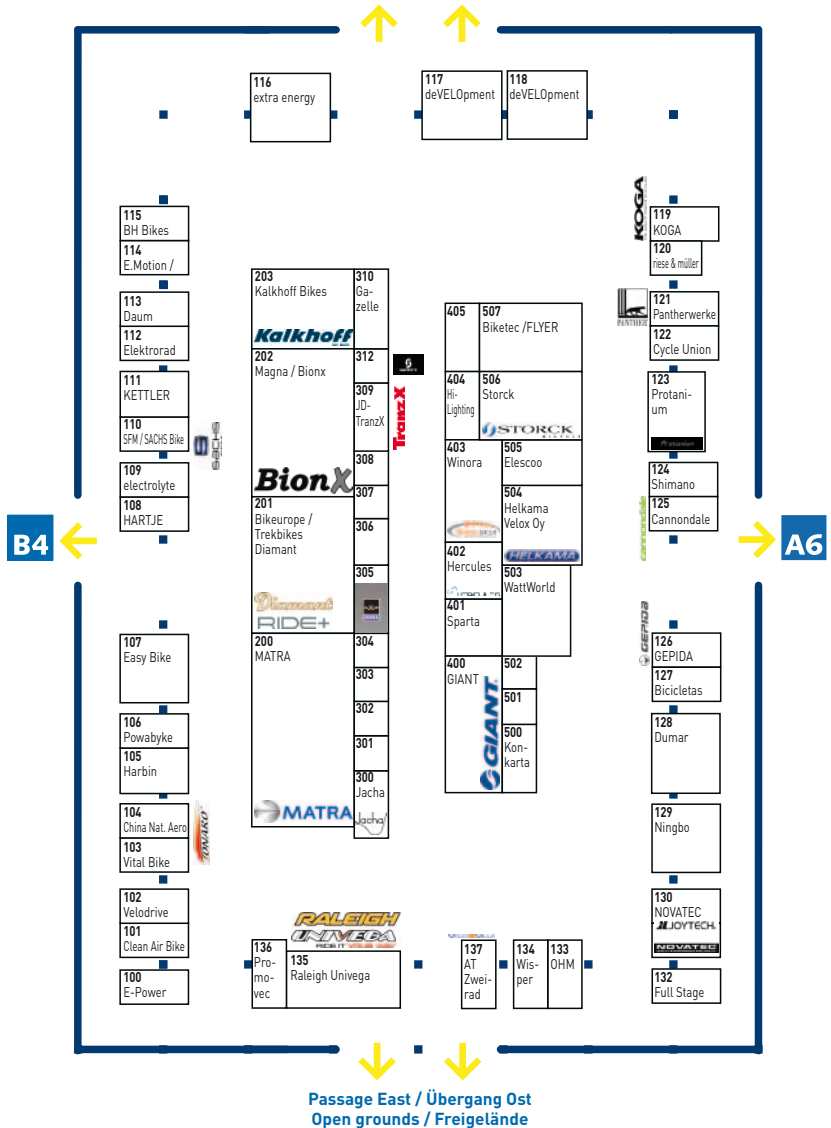

Entrance East / Eingang Ost

Stand	Company/Firma
100	E-Power Mobility
101	Clean Air Bike
101	Velodrive
102	Velodrive
103	Vital Bike
104	China National Aero
105	Harbin
106	Powabyke
107	Easy Bike
108	HARTJE
109	electrolyte bicycles
110	SFM / SACHS Bike
111	KETTLER
112	Elektrorad Service
113	Daum Electronic
114	E.Motion /Silent Force
115	BH Bikes
116	extra energy
117	deVELOpment
118	deVELOpment
119	KOGA
120	riese und müller
121	Pantherwerke
122	Cycle Union
123	Protanium
124	Shimano
125	Cannondale
126	GEPIDA
127	Bicicletas Monty S.A.
128	Dumar
129	Ningbo Xinglong
130	NOVATEC
131	DK City Corp.
132	Full Stage Technologies
133	OHM Cycles
134	Wisper
135	Raleigh Univega
136	Promovec
137	AT Zweirad
200	MATRA
201	Bikeurope /Trekbikes
201	Diamant

Stand	Company/Firma
202	Magna / Bionx
203	Kalkhoff Bikes
300	Jacha Bike
301	Fanciteck
302	Jango Germany
303	Karcher
304	Tianjin Flying
305	Jiangsu Jewel
306	Third Element / 3E
307	SoLaR Mobil
308	KTM bike industries
309	JD-TranzX
310	Gazelle
312	SCOTT
400	GIANT
401	Sparta
402	Hercules
403	Winora
404	Hi-Lighting
405	Saneagle
500	Konkarta Import
501	Enjoy Kinetics
502	Suzhou Bafang
503	WattWorld
504	Helkama Velox Oy
505	Elescoo
506	Storck
507	Biketec /FLYER